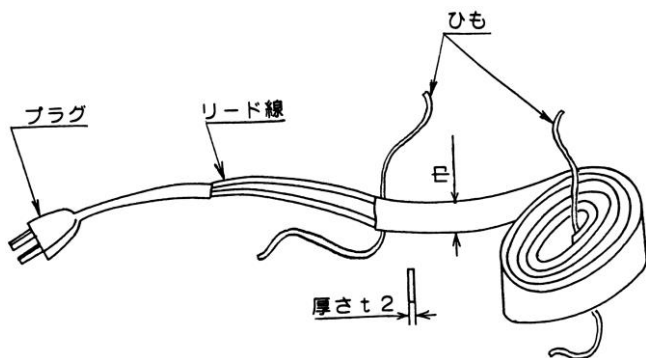

商品名

型式

リボンヒーター RR型

説明

带状で柔軟性のあるヒーターです。配管やタンクなどに巻き付け、加熱・保温などに用いられます。

特長

带状のヒーターで、加熱や保温の必要な場所に沿わせて使用できます。ガラス繊維被覆の発熱体をガラスクロスにしっかりと縫い付けて、外装のガラスクロスで包み込んで縫製します。一重縫い(S)と二重縫い(W)があります。取り付け用の「ひも」(ガラスクロス製)が付いていますので、配管に巻き付けて「ひも」で締めるだけで固定できます。

仕様

1. ヒーター厚さ : 2mm (標準 ガラスクロス)
   4mm (高温用 シリカクロス)
2. 「ひも」の長さ : 500 mm
3. リード線の長さ : 1000 mm (ニッケル線)
4. 耐熱温度※ : 最高 400°C (標準)
   最高 700°C (高温用)
   ※ヒーターの耐熱温度です。ヒーターと被加熱物の間を計測点とした場合の制御温度は標準品で 350°C以下、高温用は 500°C以下でご使用ください。
5. 電源端子 : 100V 用 プラグ (平行 15A)
   200V 用 M4 用丸端子
6. 縫い方 : 一重縫い(S) 又は 二重縫い (W) (標準)
   二本糸での一重縫い(S)のみ (高温用)

図面

型番説明

RR S 31-11H

- H : 高温用 (耐熱 700°C)
- 無印 : 標準 (耐熱 400°C)
- 1 : 100W
- 1 : 100V
- 2 : 200V
- 1 : ヒーター長 1m
- 3 : 幅 30mm
- S : 一重縫い
- W : 二重縫い
- RR : リボンヒーター